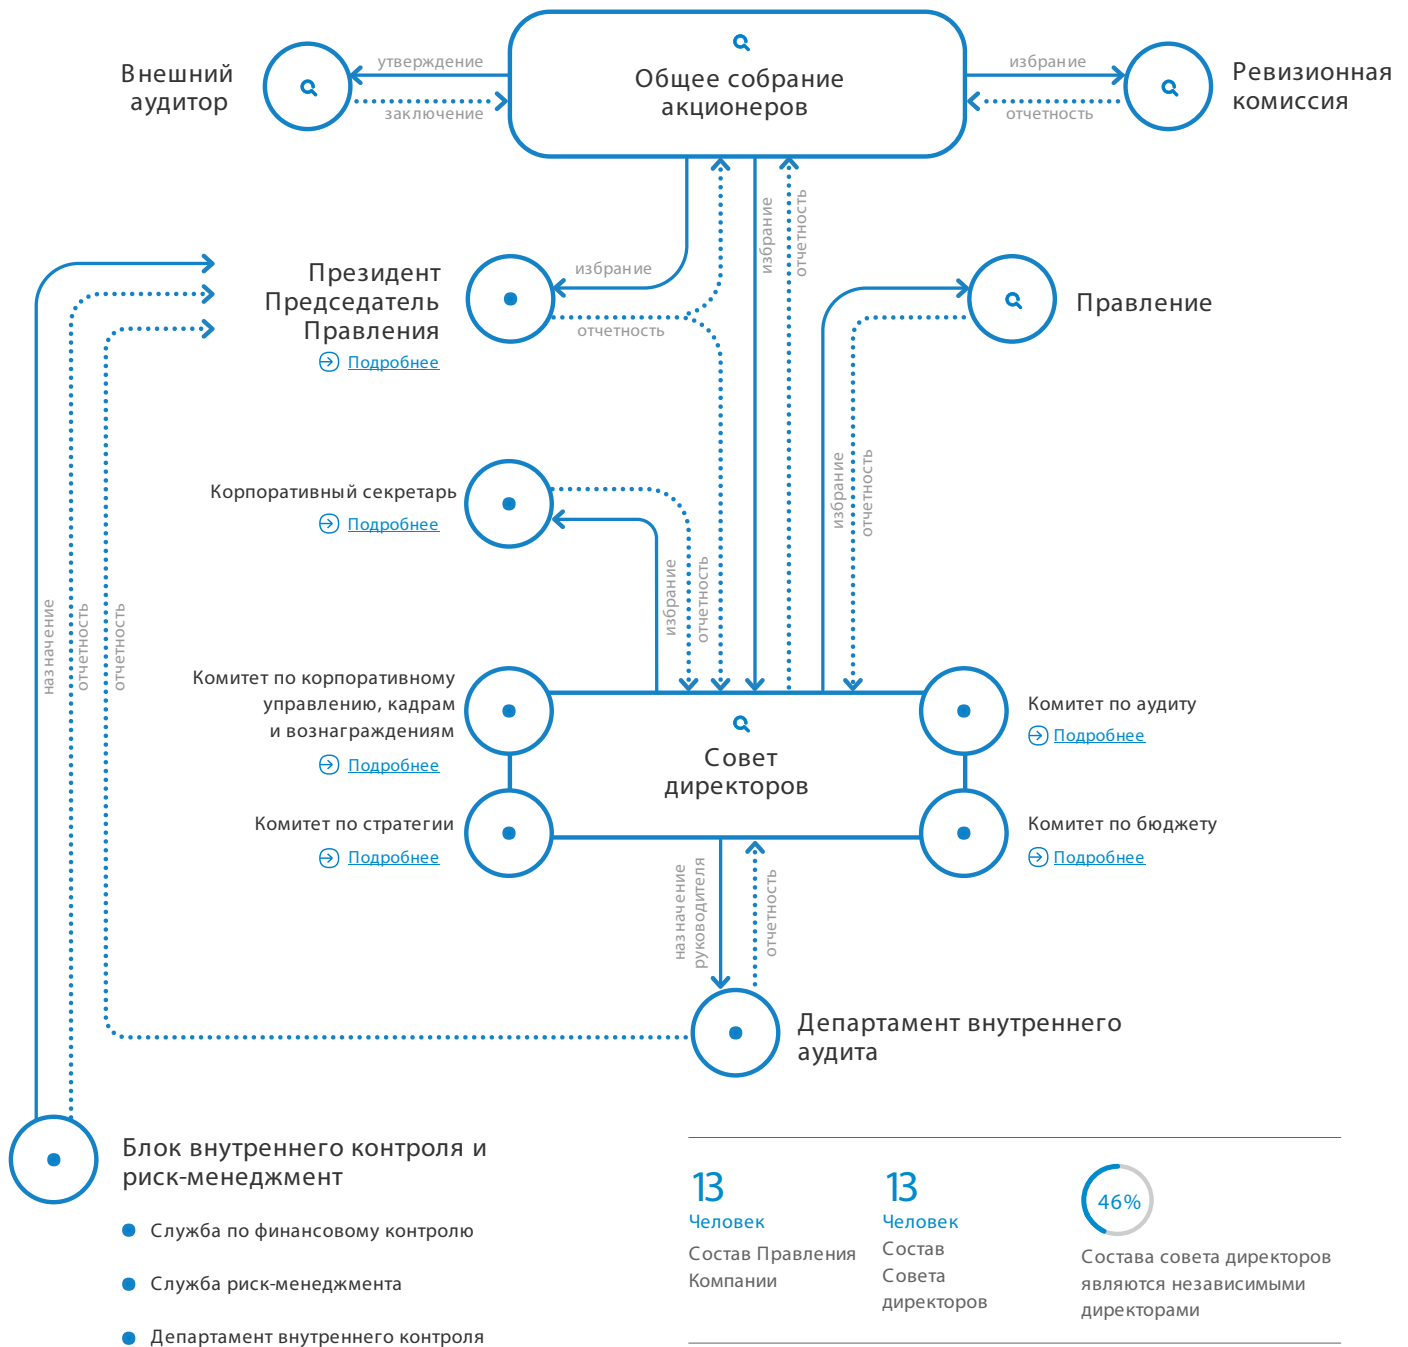

СТРУКТУРА КОРПОРАТИВНОГО УПРАВЛЕНИЯ

Полный отчет о результатах работы органов управления и контроля вы можете найти в годовом отчете за 2016 г. по ссылке ar2016.nornik.ru