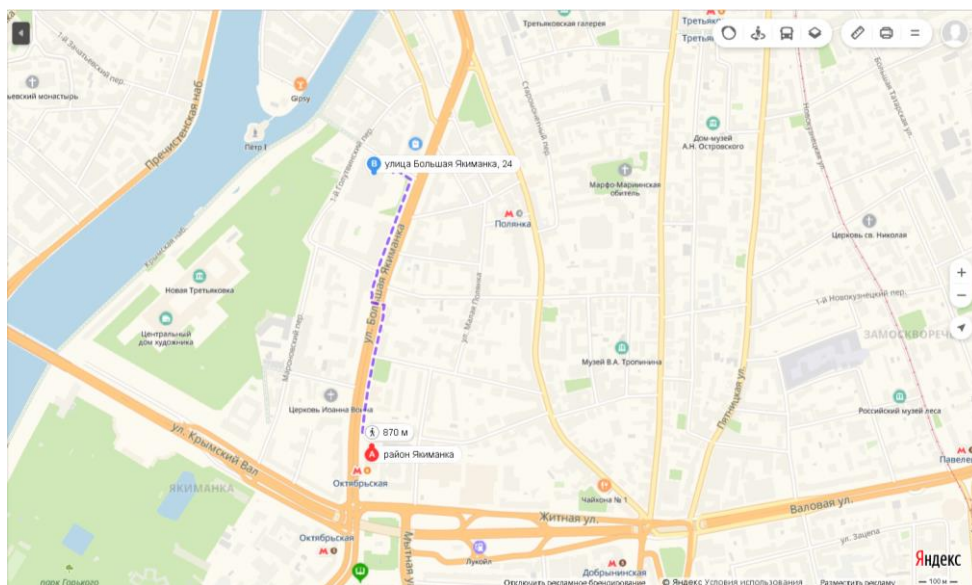

Пешеходный маршрут от метро Октябрьская до гостиницы «ПРЕЗИДЕНТ-ОТЕЛЬ».

Адрес: ул. Большая Якиманка,24.

ДОПОЛНИТЕЛЬНАЯ ИНФОРМАЦИЯ:

Расстояние от станции метро Октябрьская до гостиницы «ПРЕЗИДЕНТ-ОТЕЛЬ» 870 метров.